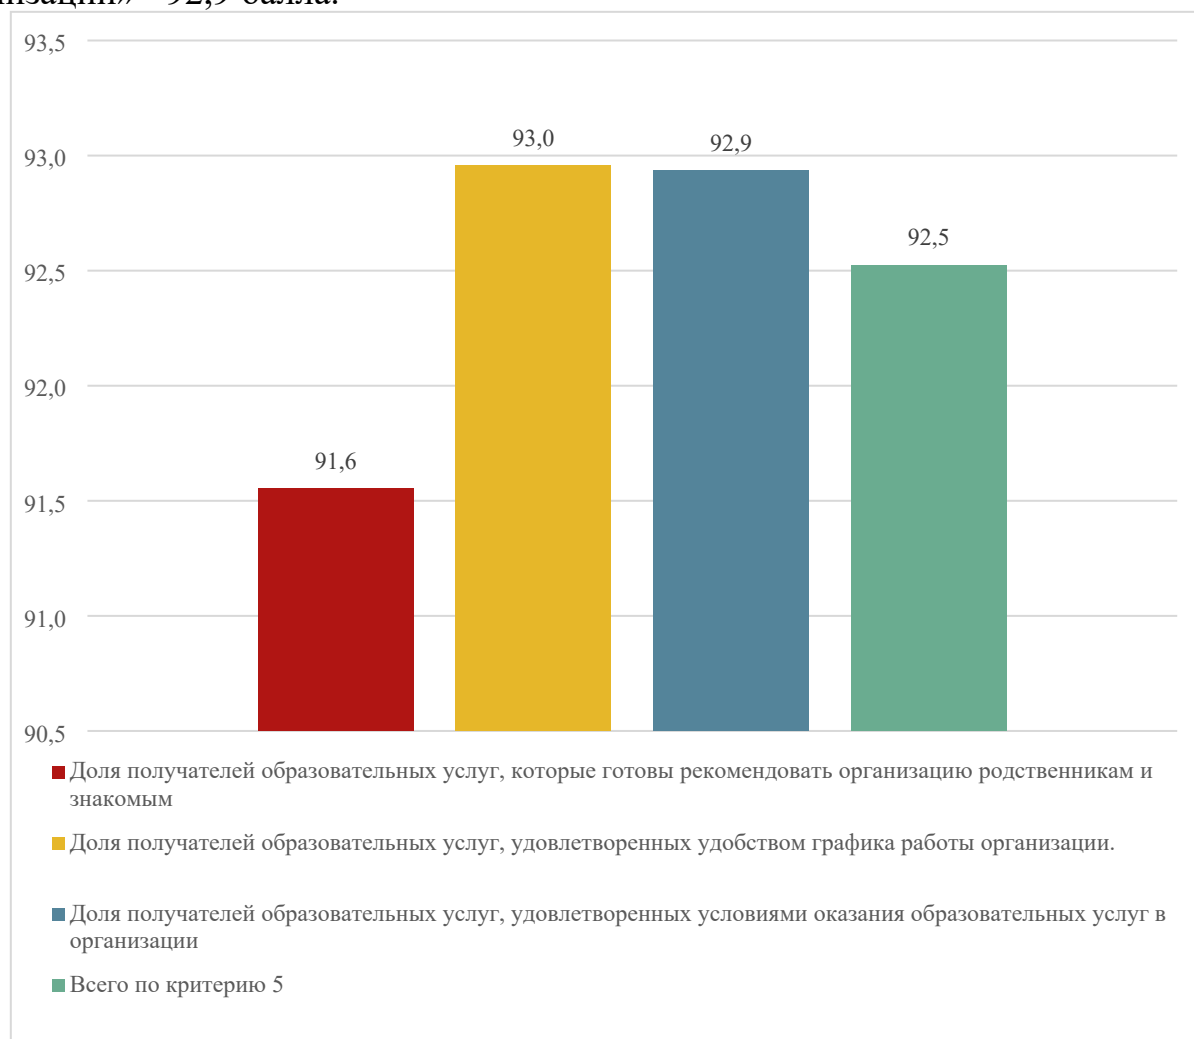

Удовлетворённость условиями осуществления образовательной деятельности.

В среднем, обследованные организации получили оценку по данному критерию на уровне 92,5 баллов из 100 возможных.

Анализ показателей выявил, что все показатели принимают высокие значения. Значение показателя «Доля получателей услуг, которые готовы рекомендовать организацию родственникам и знакомым» составило 91,6 балла, показателя «Доля получателей услуг, удовлетворенных графиком работы организации» - 93,0 балла, показателя «Доля получателей образовательных услуг, удовлетворенных в целом условиями оказания образовательных услуг в организации» - 92,9 балла.

Наиболее высокие результаты отмечались в организациях:

- ✓ ГКОУ РД «Шангодинско-Шитлибская СОШ Гунибского района» (ГОО)
- ✓ ГКОУ РД «Уллубиевская СОШ Гунибского района» (ГОО)
- ✓ ГКОУ РД «Новотанусинская СОШ Хунзахского района» (ГОО)
- ✓ МКОУ «Фитинская СОШ» (Агульский район)