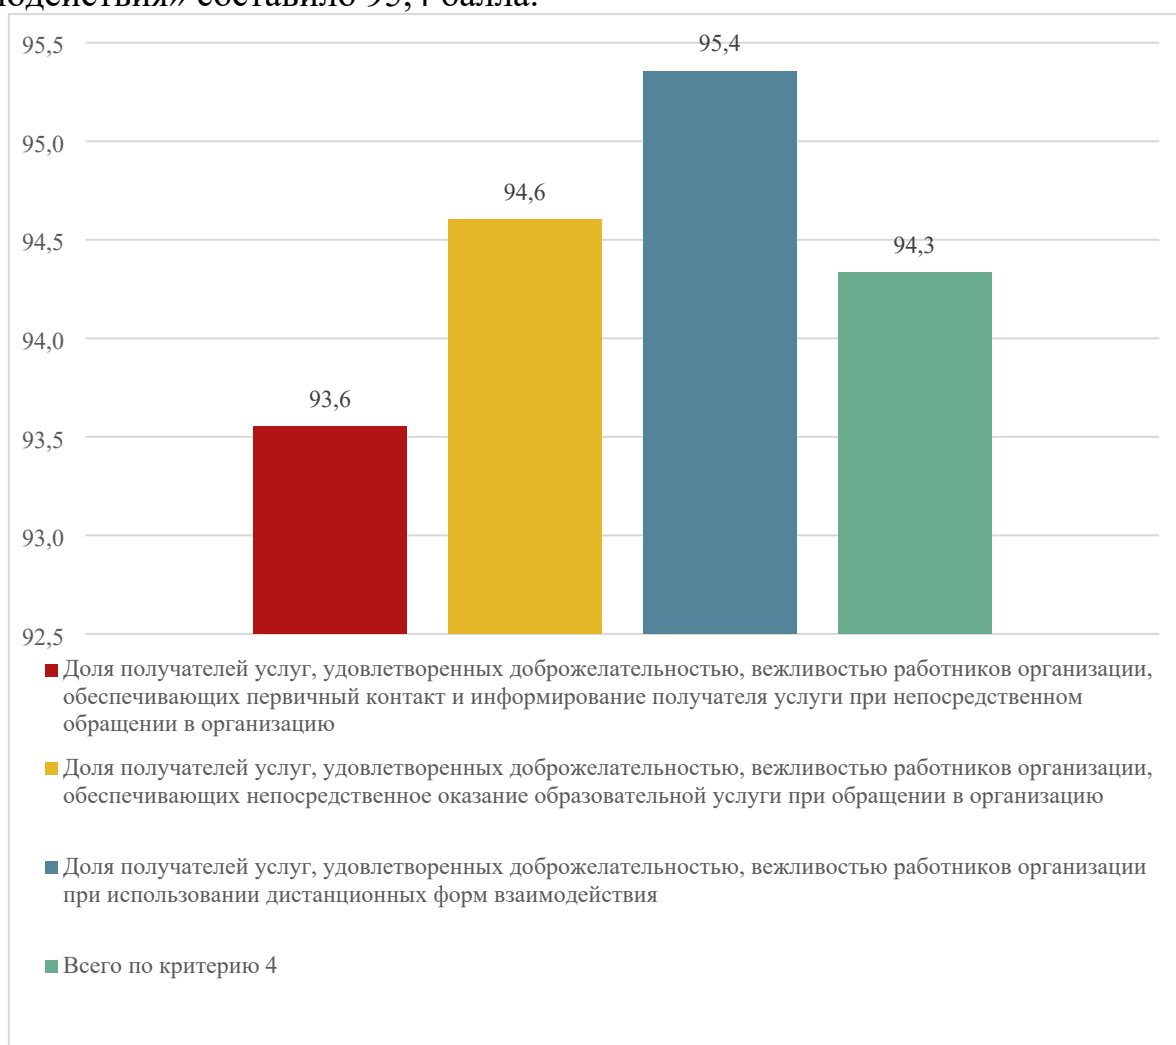

Доброжелательность, вежливость работников организации.

В среднем, обследованные организации получили оценку по данному критерию на уровне 94,3 баллов из 100 возможных.

Показатель «Доля получателей услуг, удовлетворенных доброжелательностью, вежливостью работников организации, обеспечивающих первичный контакт и информирование получателя услуги при непосредственном обращении в организацию» принимает значение 93,6 баллов. Показатель «Доля получателей услуг, удовлетворенных доброжелательностью, вежливостью работников организации, обеспечивающих непосредственное оказание услуги при обращении в организацию» принимает значение 94,6 балла. Значение показателя «Доля получателей услуг, удовлетворенных доброжелательностью, вежливостью работников организации при использовании дистанционных форм взаимодействия» составило 95,4 балла.