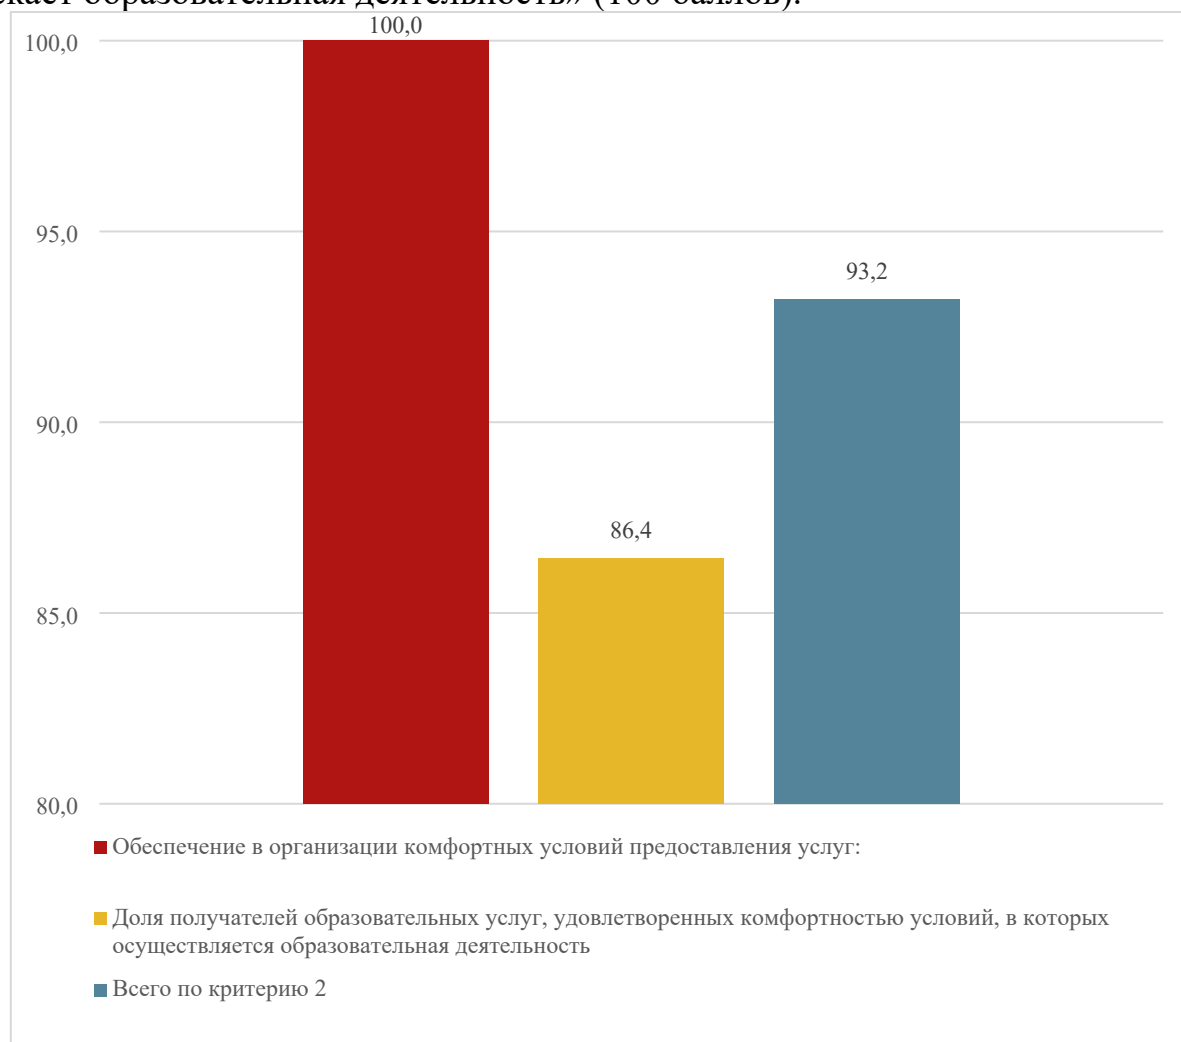

Комфортность условий, в которых осуществляется образовательная деятельность

Среднее значение критерия составило 93,2 балла. Анализ показателей выявил, что менее высокое значение принимает субъективный показатель «Доля получателей услуг, удовлетворенных комфортностью предоставления услуг (в % от общего числа опрошенных получателей услуг)» (86,4 балла), чем объективный показатель «Обеспечение в организации комфортных условий, в которых протекает образовательная деятельность» (100 баллов).