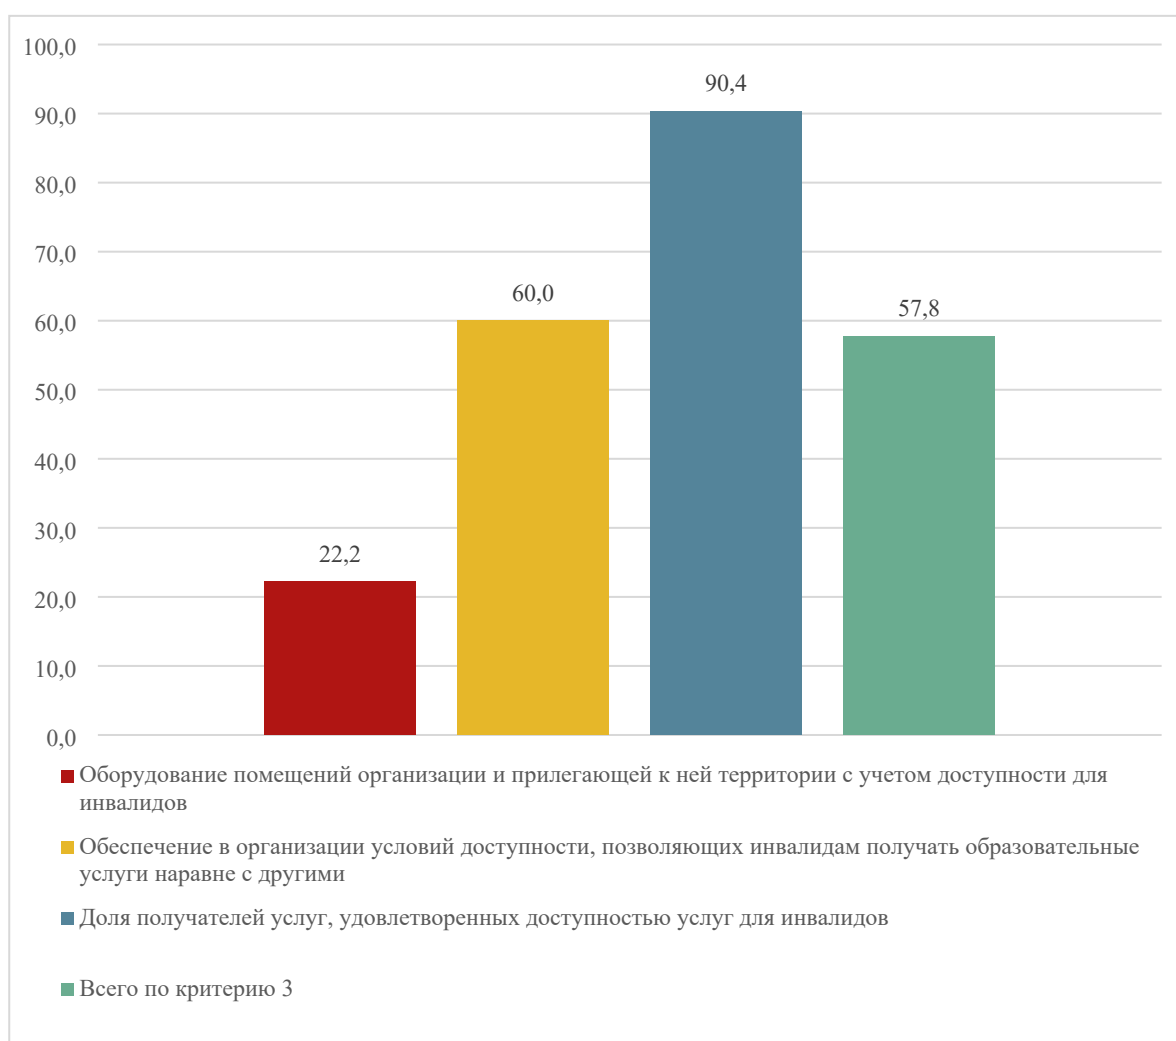

Доступность образовательной деятельности для инвалидов.

По данному критерию отмечается наиболее низкая оценка. В среднем, обследованные организации получили оценку по данному критерию на уровне 56,5 балла из 100 возможных.

Анализ показателей выявил, что наиболее высокое значение принимает показатель «Доля получателей услуг, удовлетворенных доступностью услуг для инвалидов (в % от общего числа опрошенных получателей услуг – инвалидов)» (90,4 балла). Наиболее низкое значение принимает показатель «Оборудование территории, прилегающей к организации и ее помещений с учетом доступности для инвалидов» (22,2 балла), выше оценивается показатель «Обеспечение в организации условий доступности, позволяющих инвалидам получать услуги наравне с другими» (60 баллов).

Наиболее высокие результаты отмечались в организациях:

- ✓ ГКОУ РД «СОШ Ботлихского района» (ГОО)
- ✓ МБДОУ «ЦРР - Детский сад № 28 «Дельфин» (Город Дербент)
- ✓ МКУ ДО «ДЮСШ №3» (Кизилюртовский район)
- ✓ МБДОО «ЦРР - Дс № 20 «Мир детства» ГБ (Город Буйнакск)