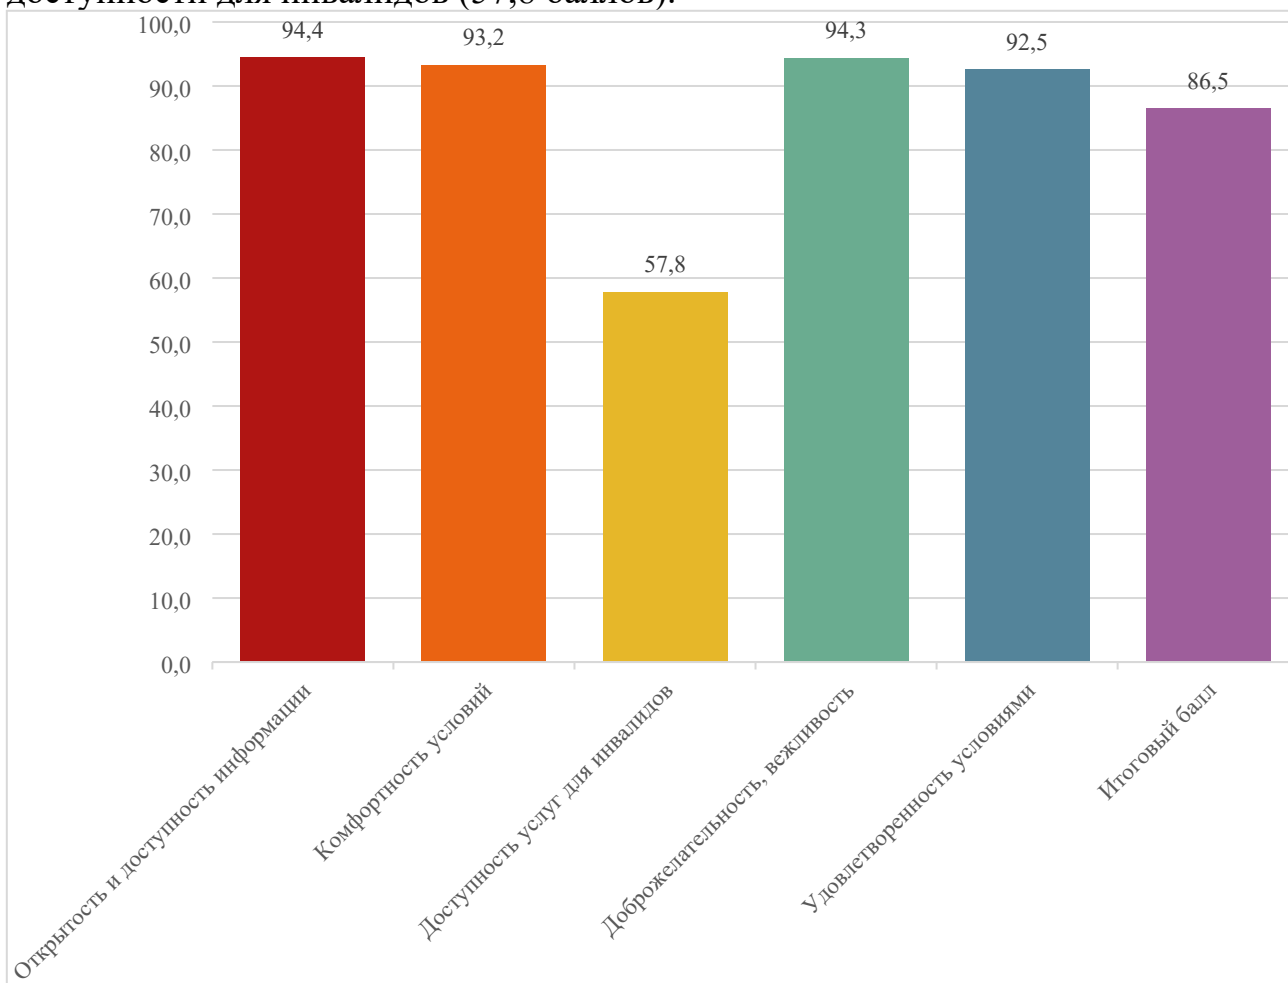

Общий средний балл составил 86,5. При этом, среди критериев, наиболее высокое значение принимают критерии открытости и доступности информации (94,4 балла) и доброжелательности и вежливости работников образовательной организации (94,3). Далее следуют критерии комфортности условий (93,2), удовлетворённости УООД (92,5). Наиболее низкое значение принимает критерий доступности для инвалидов (57,8 баллов).